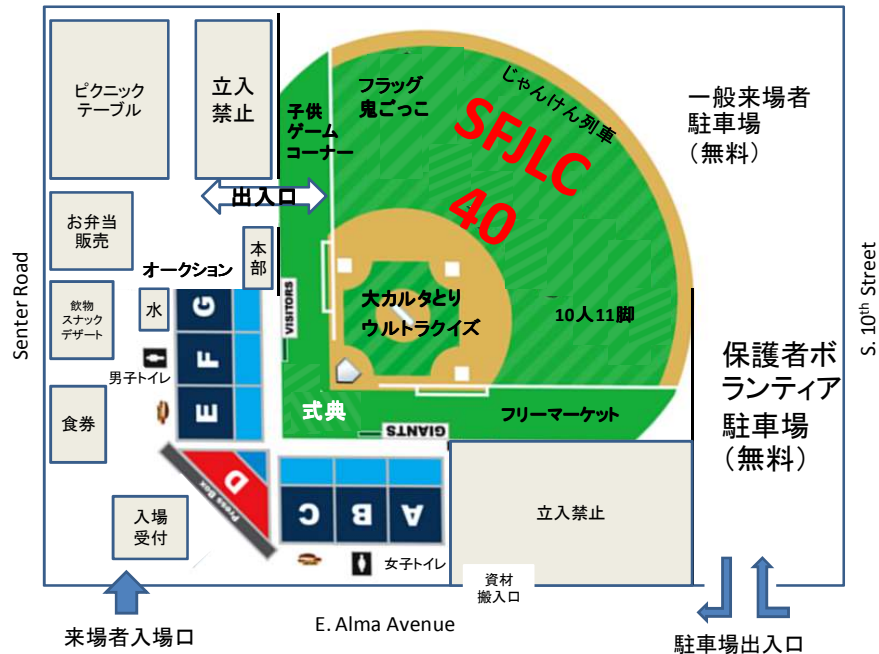

会場マップ

サンフランシスコ日本語補習校 創立40周年 記念式典および記念行事

サンフランシスコ日本語補習校 (SFJLC) 創立40周年記念行事には、次の皆様からご協賛・ご支援をいただいています(敬称略・順不同)。

- ○全校児童・生徒、教職員、イベントボランティアへのTシャツ：岸本正次
- ○$1001以上：SFJLC 保護者会、Oakland Athletics、Mifune、40周年委員会委員一同
- ○$1000～$501：JCCNC、Nippon Trends food Service, Inc.、桜祭り実行委員会、平野孝榮・田山由美
- ○$500～$201：岩崎陽一、三遊亭圓橋、Devicenet、PFU Systems、小西光洋、植木進策、Joonhong and Masae Ahn
- ○$200まで：Port of Sacrament of Japanese School、Cosmedog、青柳伸之、アンダーヒル、池上かおり、池田貴志、石井ゆかり、伊藤直子、井上陽子、岩田哲弥、奥野典子、賀川正人、加藤郁子、加藤由香理、亀岡友華、カーク有子、河内佐栄子、グリフィン裕子、小林里美、近藤真知子、西郷リベカ、西郷和義、坂井利彰、桜井樹里、笹川裕子、佐藤真紀子、柴田英希、シーマン恵美子、ジョセフゆき、白井英二、鈴木桃江、高橋智美、田上智子、塚本三枝子、デイシー洋子、独古あつ子、夏原良子、根井ちあき、沼田早苗、ブローム由美、保刈正行、真栄城るみ子、松浦陽子、松波千春、マラン裕子、森田昌代、守屋圭子、八木宏、山真紀、山口智子、リーこずえ、Brian Dugay、Mariko Dugay、Dai Itasaka、Katsunori Mizuno、Masako Mizuno、Naomi Nagahashi、Ken Newberry、Hiromi Osato、Stacey Rubin、Yasushi Takemura、Chikage Walters、匿名

皆様からのご寄付を受け付けています。<http://sfjlc40.org/>をご覧ください。PayPalによるご送金ができます。直接ご寄付をご希望の方は、account@sfjlc40.org までご連絡ください。

日時：2009年10月18日(日)10:00～14:00(9:30開場)
場所：San Jose Municipal Stadium
588 East Alma Avenue, San Jose, CA
当日連絡先：408-507-1255

主催：サンフランシスコ日本語補習校
40周年記念行事実行委員会